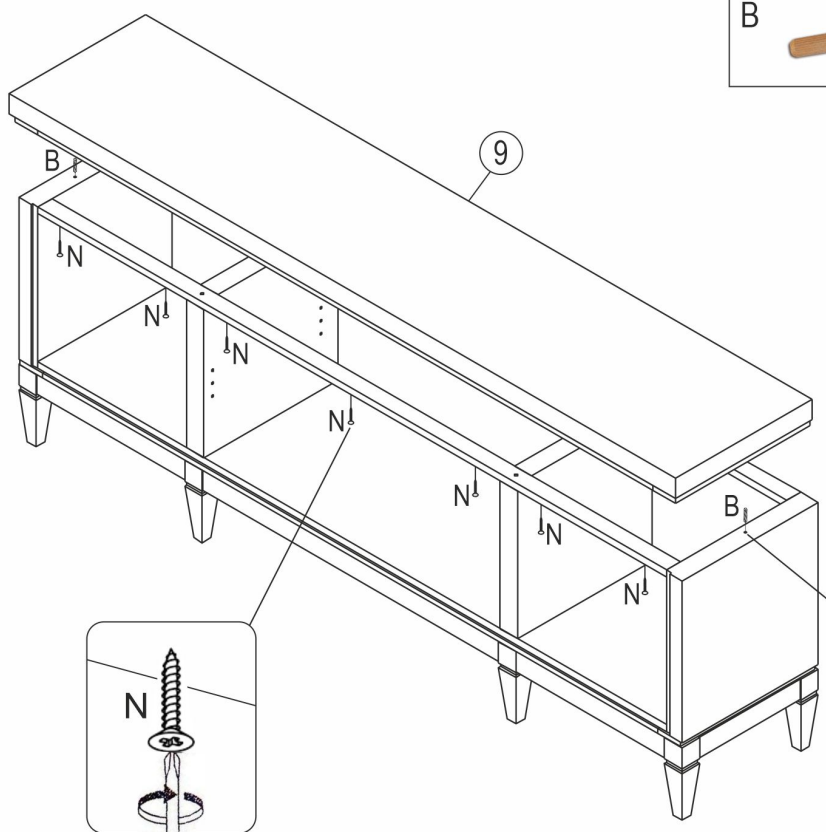

B 8x32
x8

N 3,5x41
x20