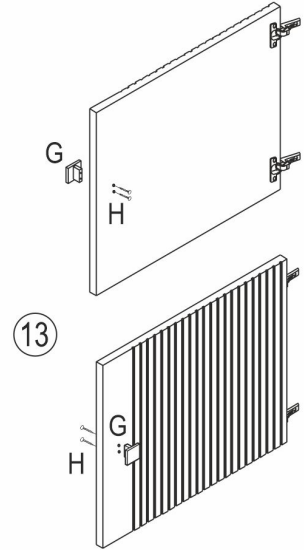

№	Корпус тумбы (мм)	Кол.	✓
1	401x390x50	1	
2	401x390x50	1	
3	384x385x50	1	
4	384x385x50	1	
5	1801x385x17	1	
6	1901x390x202	1	
7	1801x65x17	1	
8	1801x40x17	1	
9	1901x390x62	1	
10	919x400x3	1	
11	455x400x3	2	

№	Полка (мм)	Кол.	✓
12	846x360x17	1	

№	Дверь (мм)	Кол.	✓
13	361x420x17	2	

№	Ящик (мм)	Кол.	✓
a	179x420x17	1	
b	325x140x15	2	
c	414x126x15	1	
d	346x388x4	1	

1

2

3

3

B 8x32
x8

P Фетровые подкладки под опоры 20x20
x4

4

B 8x32
x8

N 3,5x41
x20

5

6

7

13

8

14

x4

9