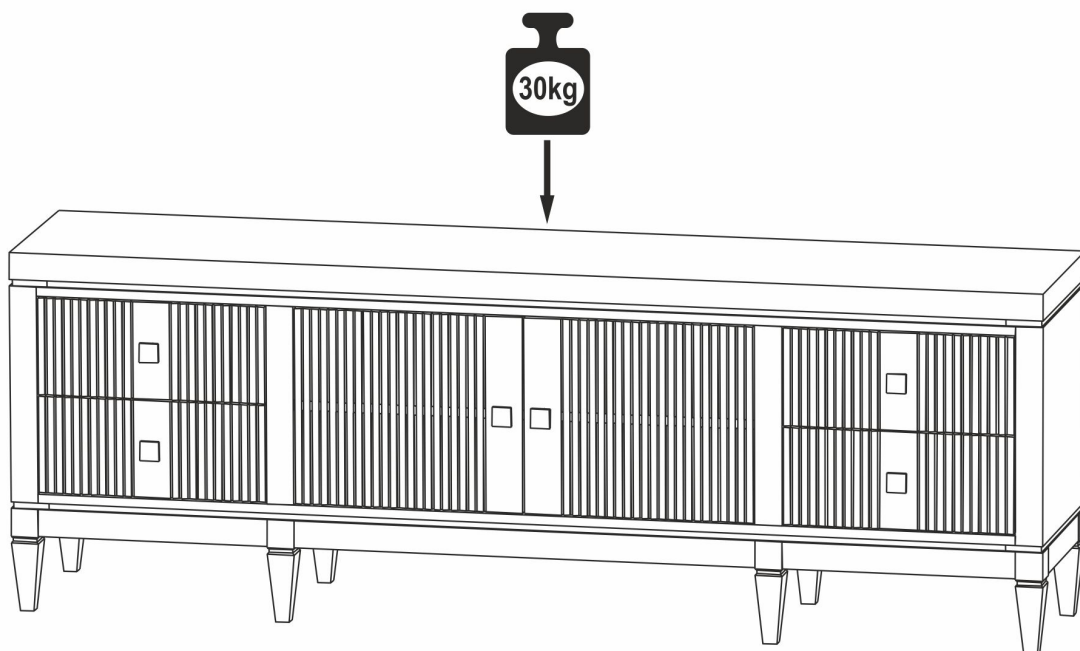

Тумба ТВ Ф024

длина 1901 x ширина 390 x высота 665

- | | |
|---------------------------------------|-----------------------------------|
| D Montageanleitung | GB Assembly instructions |
| FR Notice de montage | IT Istruzioni di montaggio |
| NL Handleiding voor de montage | PL Instrukcja montażu |
| CZ Montážní návod | SK Návod na montáž |
| HU Szerelési útmutató | RO Instrucțiuni de montaj |
| TR Montaj talimatı | RU Инструкция по монтажу |

№	Корпус тумбы (мм)	Кол.	✓
1	401x390x50	1	
2	401x390x50	1	
3	384x385x50	1	
4	384x385x50	1	
5	1801x385x17	1	
6	1901x390x202	1	
7	1801x65x17	1	
8	1801x40x17	1	
9	1901x390x62	1	
10	919x400x3	1	
11	455x400x3	2	

№	Полка (мм)	Кол.	✓
12	846x360x17	1	

№	Дверь (мм)	Кол.	✓
13	361x420x17	2	

№	Ящик (мм)	Кол.	✓
a	179x420x17	1	
b	325x140x15	2	
c	414x126x15	1	
d	346x388x4	1	

1

2

3

3

B 8x32
x8

8

14

x4

9