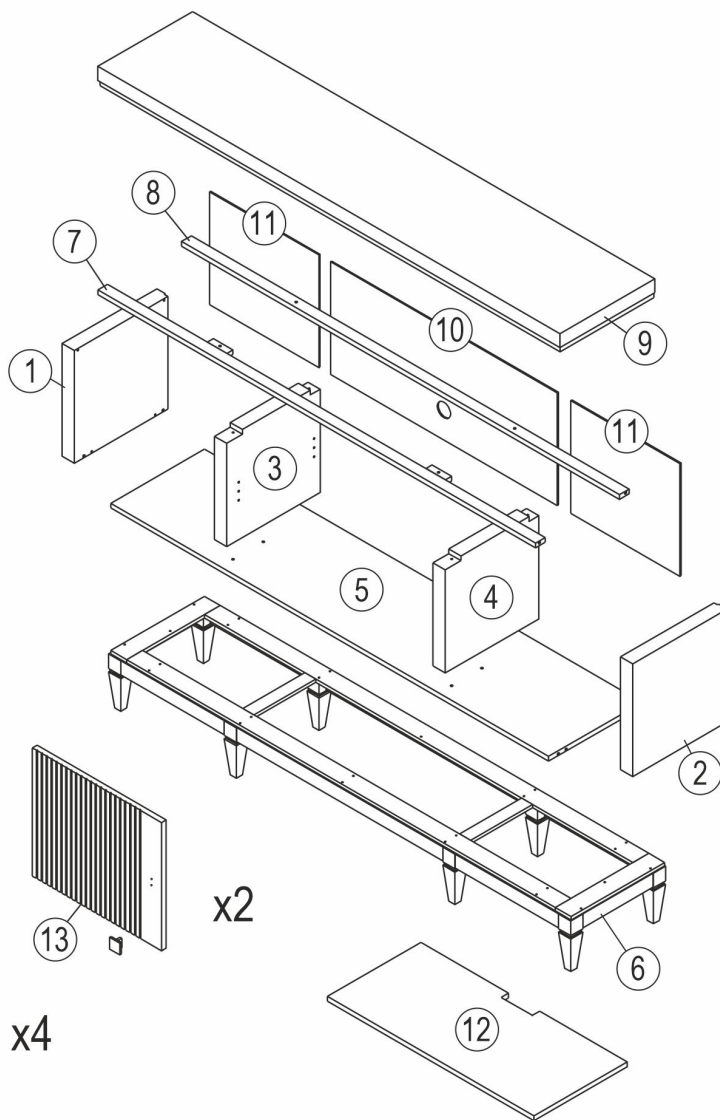

Тумба ТВ Ф024

длина 1901 x ширина 390 x высота 665

- | | |
|---------------------------------------|-----------------------------------|
| D Montageanleitung | GB Assembly instructions |
| FR Notice de montage | IT Istruzioni di montaggio |
| NL Handleiding voor de montage | PL Instrukcja montażu |
| CZ Montážní návod | SK Návod na montáž |
| HU Szerelési útmutató | RO Instrucțiuni de montaj |
| TR Montaj talimatı | RU Инструкция по монтажу |

№	Корпус тумбы (мм)	Кол.	✓
1	401x390x50	1	
2	401x390x50	1	
3	384x385x50	1	
4	384x385x50	1	
5	1801x385x17	1	
6	1901x390x202	1	
7	1801x65x17	1	
8	1801x40x17	1	
9	1901x390x62	1	
10	919x400x3	1	
11	455x400x3	2	

№	Полка (мм)	Кол.	✓
12	846x360x17	1	

№	Дверь (мм)	Кол.	✓
13	361x420x17	2	

№	Ящик (мм)	Кол.	✓
a	179x420x17	1	
b	325x140x15	2	
c	414x126x15	1	
d	346x388x4	1	

1

2

3

3

B 8x32
x8

8

14

x4

9