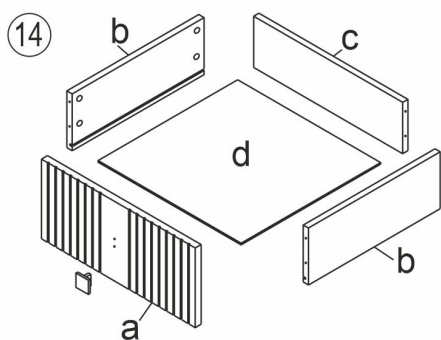

Тумба ТВ Ф024

длина 1901 x ширина 390 x высота 665

- | | |
|---------------------------------------|-----------------------------------|
| D Montageanleitung | GB Assembly instructions |
| FR Notice de montage | IT Istruzioni di montaggio |
| NL Handleiding voor de montage | PL Instrukcja montażu |
| CZ Montážní návod | SK Návod na montáž |
| HU Szerelési útmutató | RO Instrucțiuni de montaj |
| TR Montaj talimatı | RU Инструкция по монтажу |

№	Корпус тумбы (мм)	Кол.	✓
1	401x390x50	1	
2	401x390x50	1	
3	384x385x50	1	
4	384x385x50	1	
5	1801x385x17	1	
6	1901x390x202	1	
7	1801x65x17	1	
8	1801x40x17	1	
9	1901x390x62	1	
10	919x400x3	1	
11	455x400x3	2	

№	Полка (мм)	Кол.	✓
12	846x360x17	1	

№	Дверь (мм)	Кол.	✓
13	361x420x17	2	

№	Ящик (мм)	Кол.	✓
a	179x420x17	1	
b	325x140x15	2	
c	414x126x15	1	
d	346x388x4	1	

1

2

3

3

B 8x32
x8

8

14

x4

9